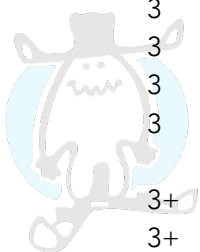

CHOOSE YOUR SIZE - Ski Sizing Chart

Ski Profile	Skier Type	Weight (lbs.)	(Kg)	Ski Length (cm.)	
All Mountain Carver	1	70 -100	30-45	140	
	1	101-130	46-60	145	
	1	131-160	61-75	150	
	1	161-190	76-90	155	
	1	191-220	91-105	160	
	1	221 +	106+	165	
	2	70-100	30-45	145	
	2	101-130	46-60	150	
	2	131-160	61-75	155	
	2	161-190	76-90	160	
	2	191-220	91-105	165	
	2	221+	106+	170	
	3	70-100	30-45	155	
	3	101-130	46-60	160	
	3	131-160	61-75	165	
	3	161-190	76-90	170	
	3	191-220	91-105	175	
	3	221+	106+	180	
	3+	70-100	30-45	160	
	3+	101-130	46-60	165	
	3+	131-160	61-75	170	
	3+	161-190	76-90	175	
	3+	191-220	91-105	180	
	3+	221+	106+	185	
	Powder	1	Not Recommended.		
		2	70-100	30-45	155
		2	101-130	46-60	160
2		131-160	61-75	165	
2		161-190	76-90	170	
2		191-220	91-105	175	
2		221+	106+	180	
3		70-100	30-45	160	
3		101-130	46-60	165	
3		131-160	61-75	170	
3		161-190	76-90	175	
3		191-220	91-105	180	
3		221+	106+	185	

Abominable Sports

Ski Sizing Chart (Cont...)

Ski Profile	Skier Type	Weight (lbs.)	(Kg)	Ski Length (cm.)
Powder	3+	70-100	30-45	165
	3+	101-130	46-60	170
	3+	131-160	61-75	175
	3+	161-190	76-90	180
	3+	191-220	91-105	185
	3+	221+	106+	190